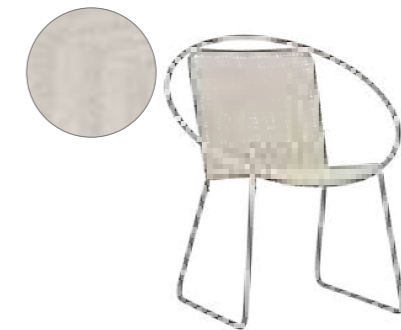

77126 - MADERIA
Fauteuil rond
Armchair
Naturel + écru / Natural + off-white
Coton + fer / Cotton + iron
76 x 63 x H86 - assise H43cm