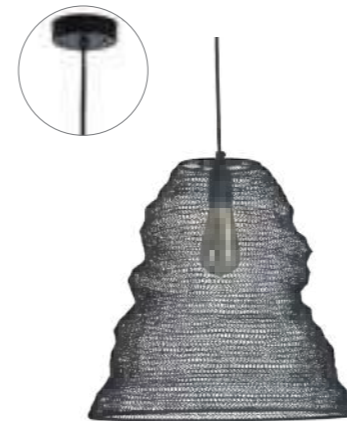

73312 - KALIPSO
Suspension
Ceiling lamp
Noir / Black
Fer / Iron
D40 x H42cm - E27 - câble 0.90M