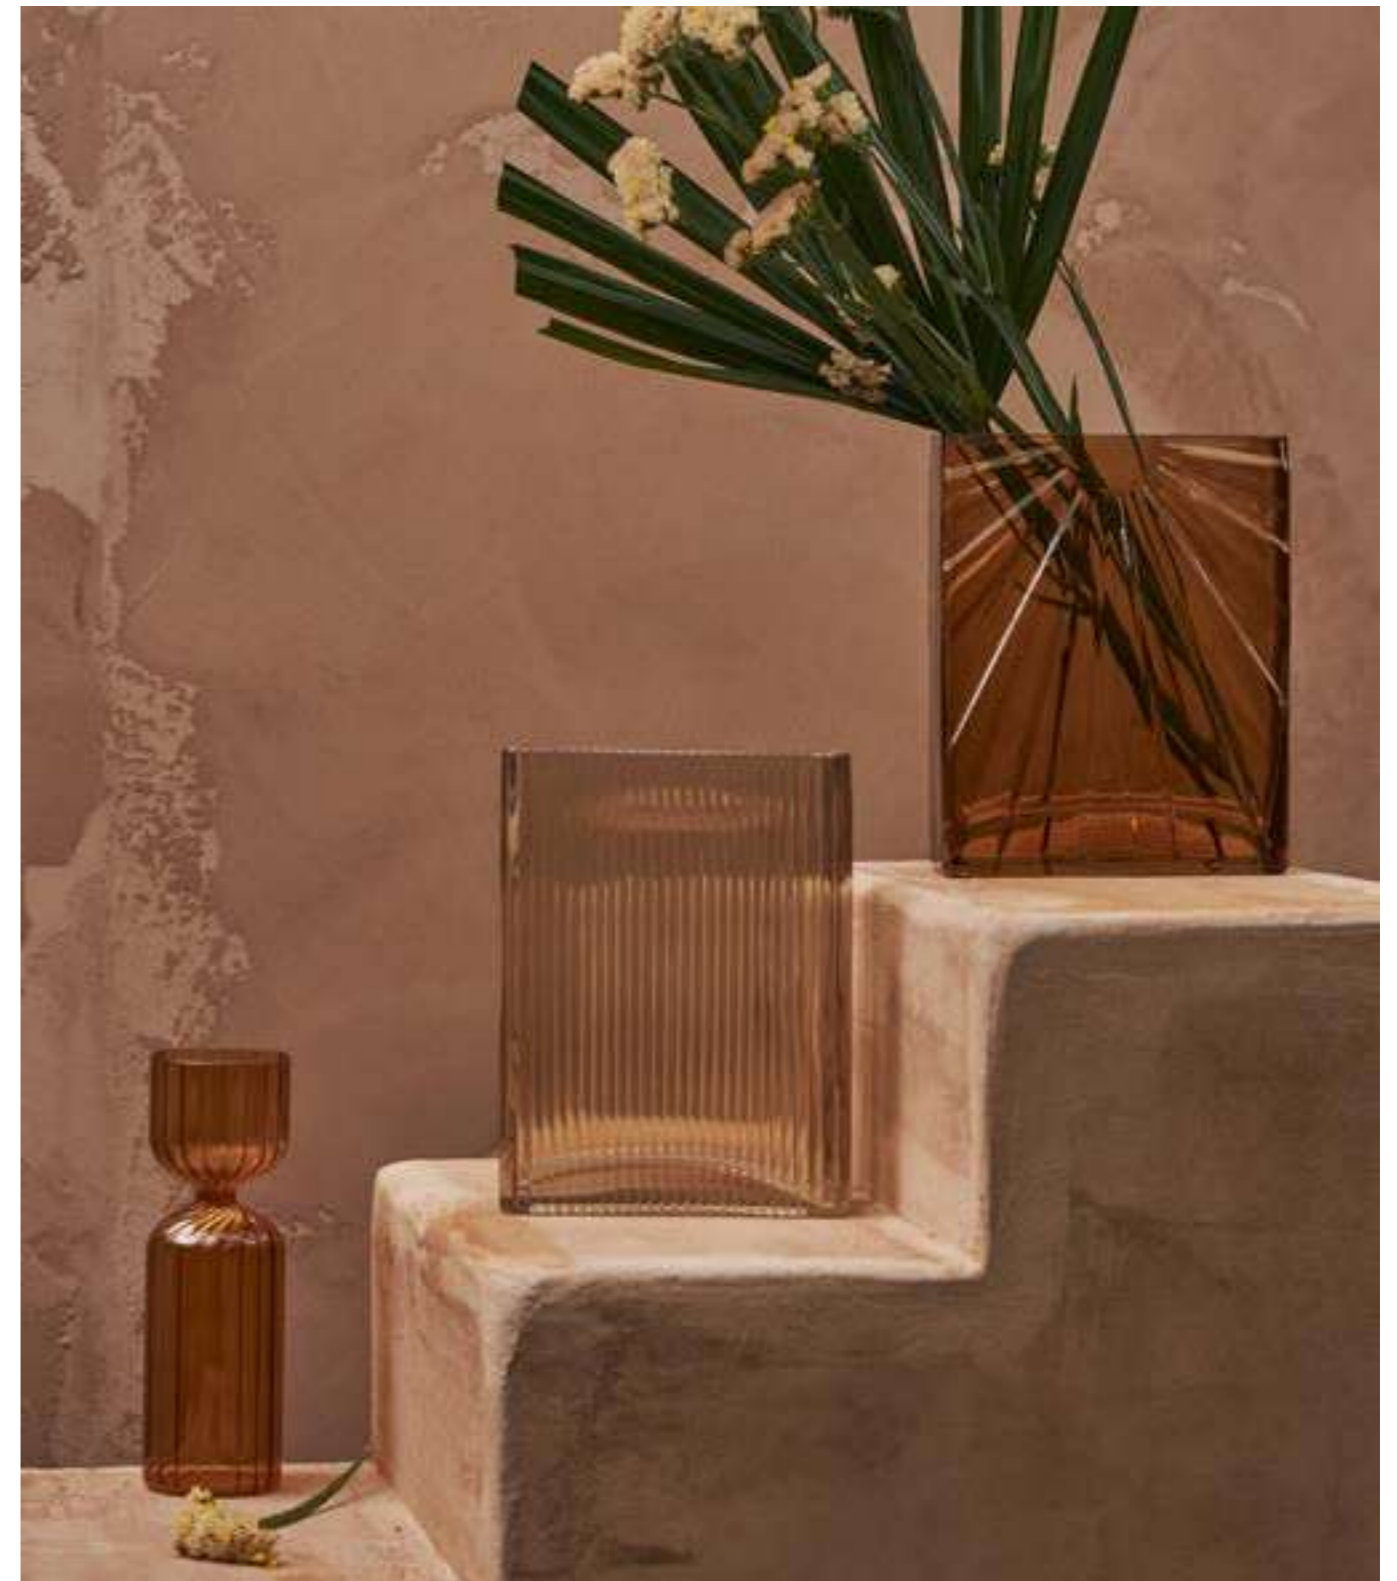

76306 - AMORE
Vase
Vase
Emeraude / Emerald
Verre / Glass
12 x 8 x H14cm

76307 - AMORE
Vase
Vase
Emeraude / Emerald
Verre / Glass
9.5 x 7 x H20cm

75457 - CYRIUS
Vase
Vase
Gris / Grey
Verre / Glass
D12.5 x H20cm