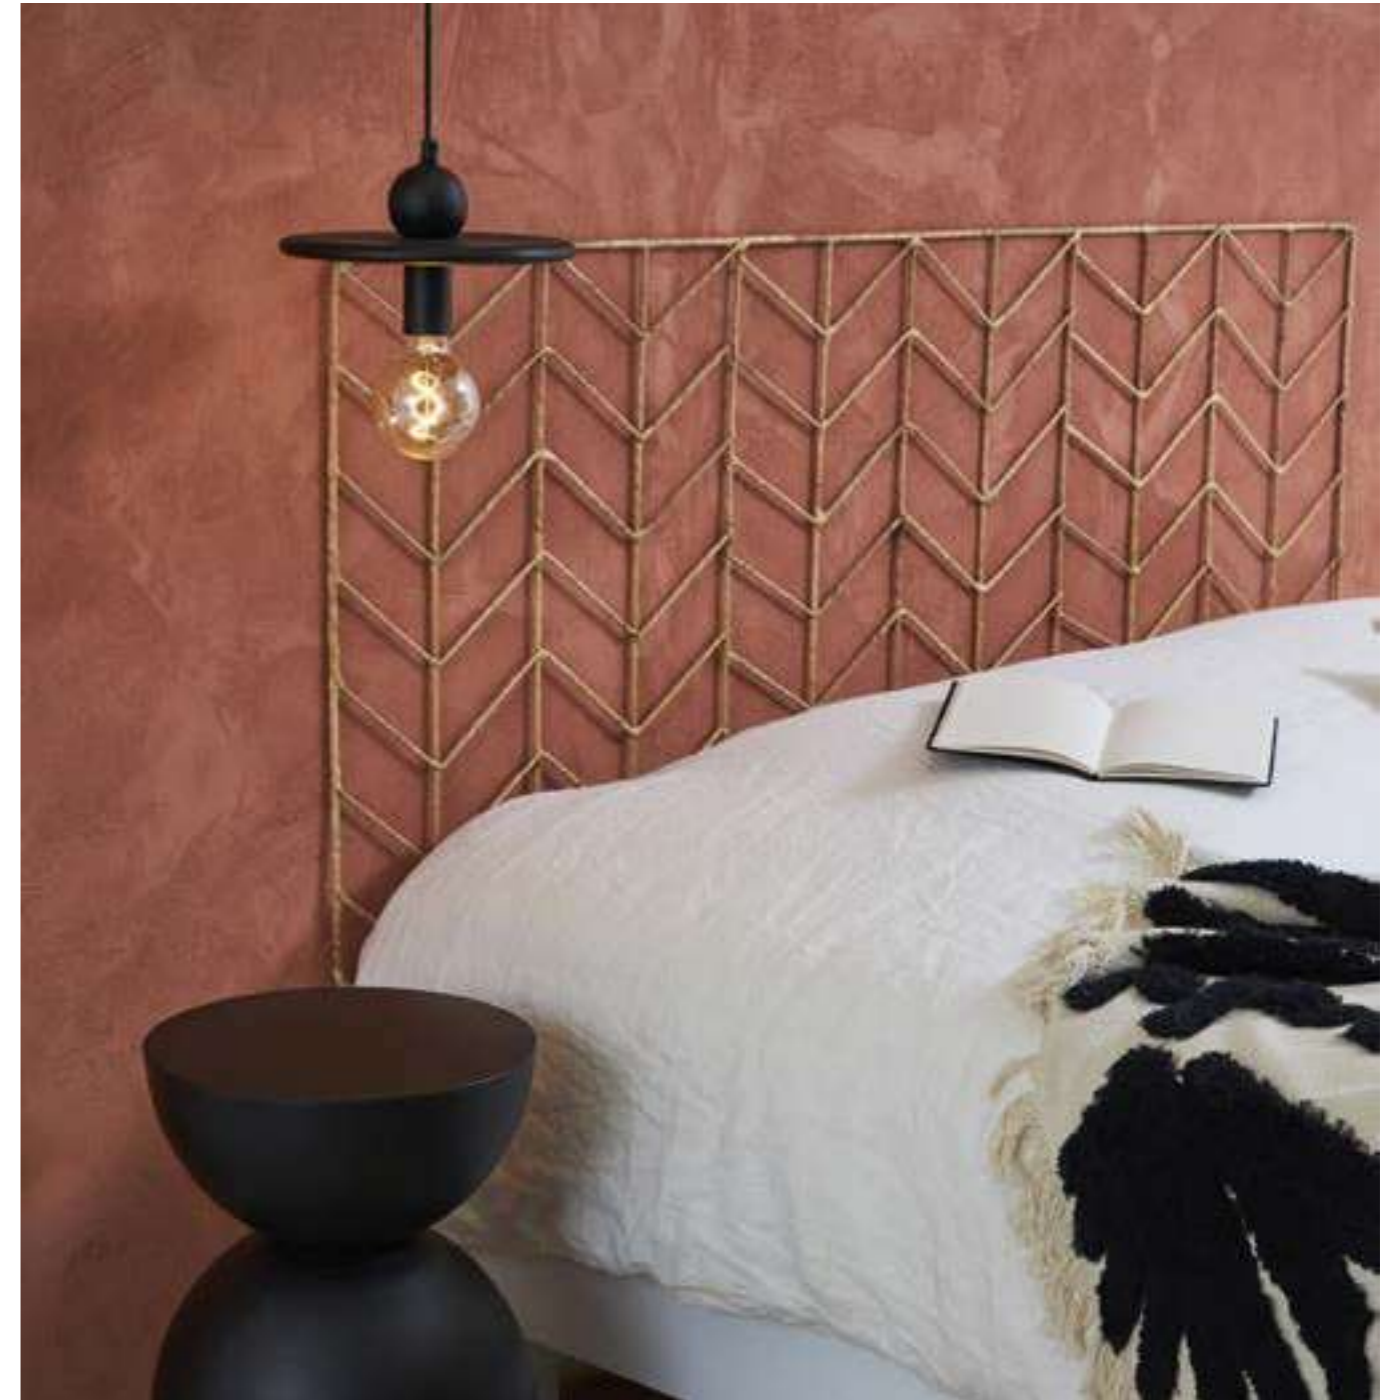

78033 - ATELIER
Suspension
Ceiling lamp
Noir / Black
Manguier / Mango wood
D25 x 14cm - E27 - câble 0.90M