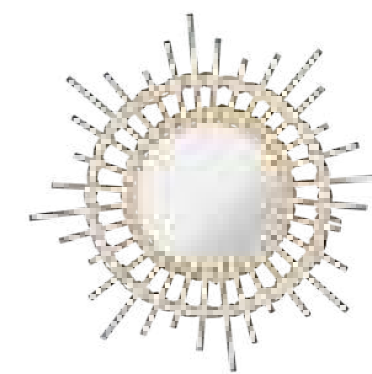

75912 - ROTIN
Miroir
Mirror
Naturel / Natural
Rotin + miroir / Rattan + mirror
D29.5cm