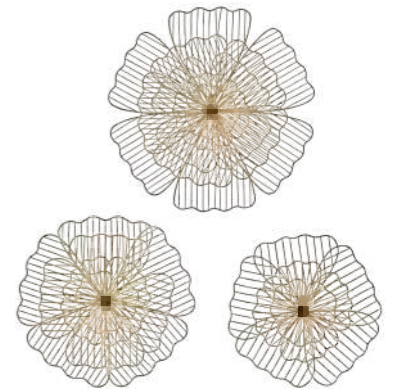

77415 - TULUM
Déco murale demi-œil
Wall decoration half-eye
Laiton / Brass
D12cm

74936 - AJIA
Set 3 déco murales florales
Set of 3 floral wall decorations
Fer / Iron
D68 x 8 + D48 x 7 + D37 x 5cm

75413 - KALYPSO
Miroir
Mirror
Doré / Gold
D63cm