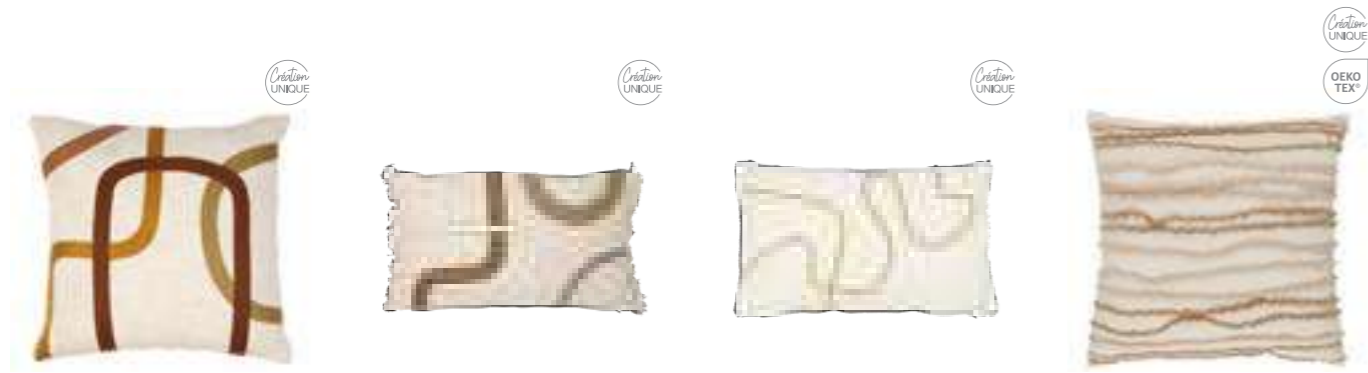

77252 - MANAROLA
Housse de coussin brodée
Embroidered cushion cover
Ecrû + terracotta / Off-white + terracotta
Coton / Cotton
45 x 45cm

77251 - ORGANIC
Housse de coussin brodée
Embroidered cushion cover
Ecrû + taupe / Off-white + taupe
Coton / Cotton
50 x 30cm

77179 - FUNKY
Housse de coussin brodée
Embroidered cushion cover
Ecrû / Off-white
Coton / Cotton
50 x 30cm

75868 - TERRE BOHEME
Housse de coussin brodée
Embroidered cushion cover
Ecrû + nude / Off-white + nude
Coton / Cotton
45 x 45cm