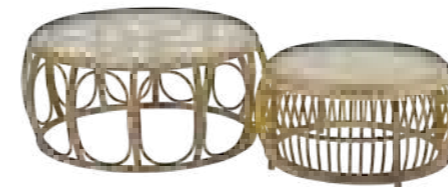

76116 - ROTIN
Set 2 tables basses
Set of 2 coffee tables
Naturel / Natural
Rotin + verre / Rattan + glass
D89 x H40 + D70 x H35cm