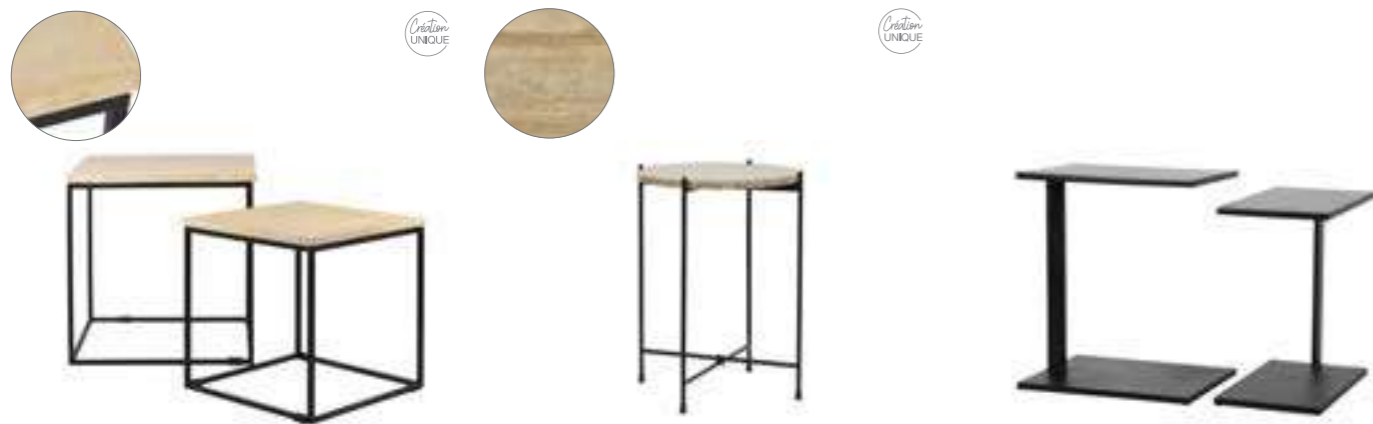

77070 - ESKELA
Set 2 tables d'appoint
Set of 2 side tables
Beige + noir / Beige + black
Marbre + fer / Marble + iron
50 x 50 x H50 + 42 x 42 x H42cm

77589 - ESKELA
Table d'appoint
Side table
Beige + noir / Beige + black
Travertin + fer / Travertine + iron
D35 x H45cm

77067 - ARTY
Set 2 bouts de canapé
Set of 2 side tables
Noir / Black
Fer / Iron
45 x 30 x H55 + 40 x 25 x H50cm