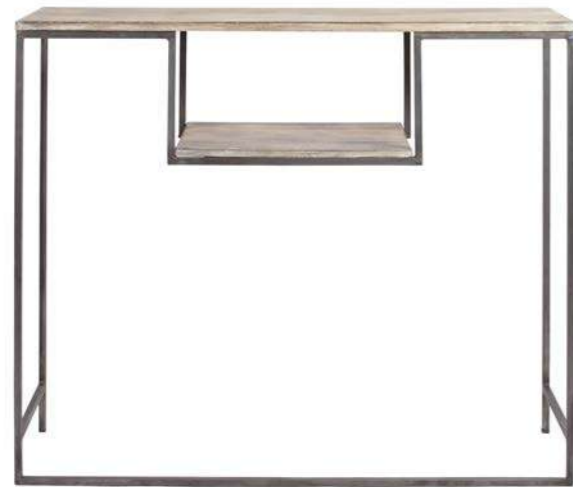

464360
Console multifonction
Multi-function console
110 x 35 x H90cm