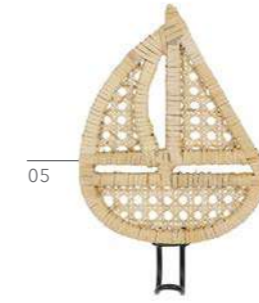

Collection L'enfant