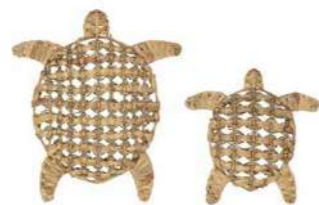

467483 - ÉTÉ À LA MER
Déco murale tortue x2
Set of 2 wall decoration turtles
Naturel / Natural
Corde de papier + fer / Paper rope + iron
48.5 x 41 + 35 x 32cm