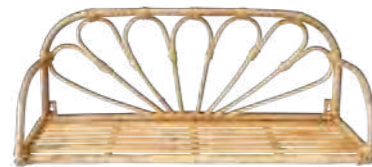

**466349 - LE CAP OUEST**  
Etagère murale 2 niveaux  
Wall shelf 2 levels  
Naturel / Natural  
Manguier + fer / Mango wood + iron  
75 x 15 x H50cm

**466350 - LE CAP OUEST**  
Etagère murale 2 niveaux  
Wall shelf 2 levels  
Naturel / Natural  
Manguier + fer / Mango wood + iron  
55 x 15 x H40cm