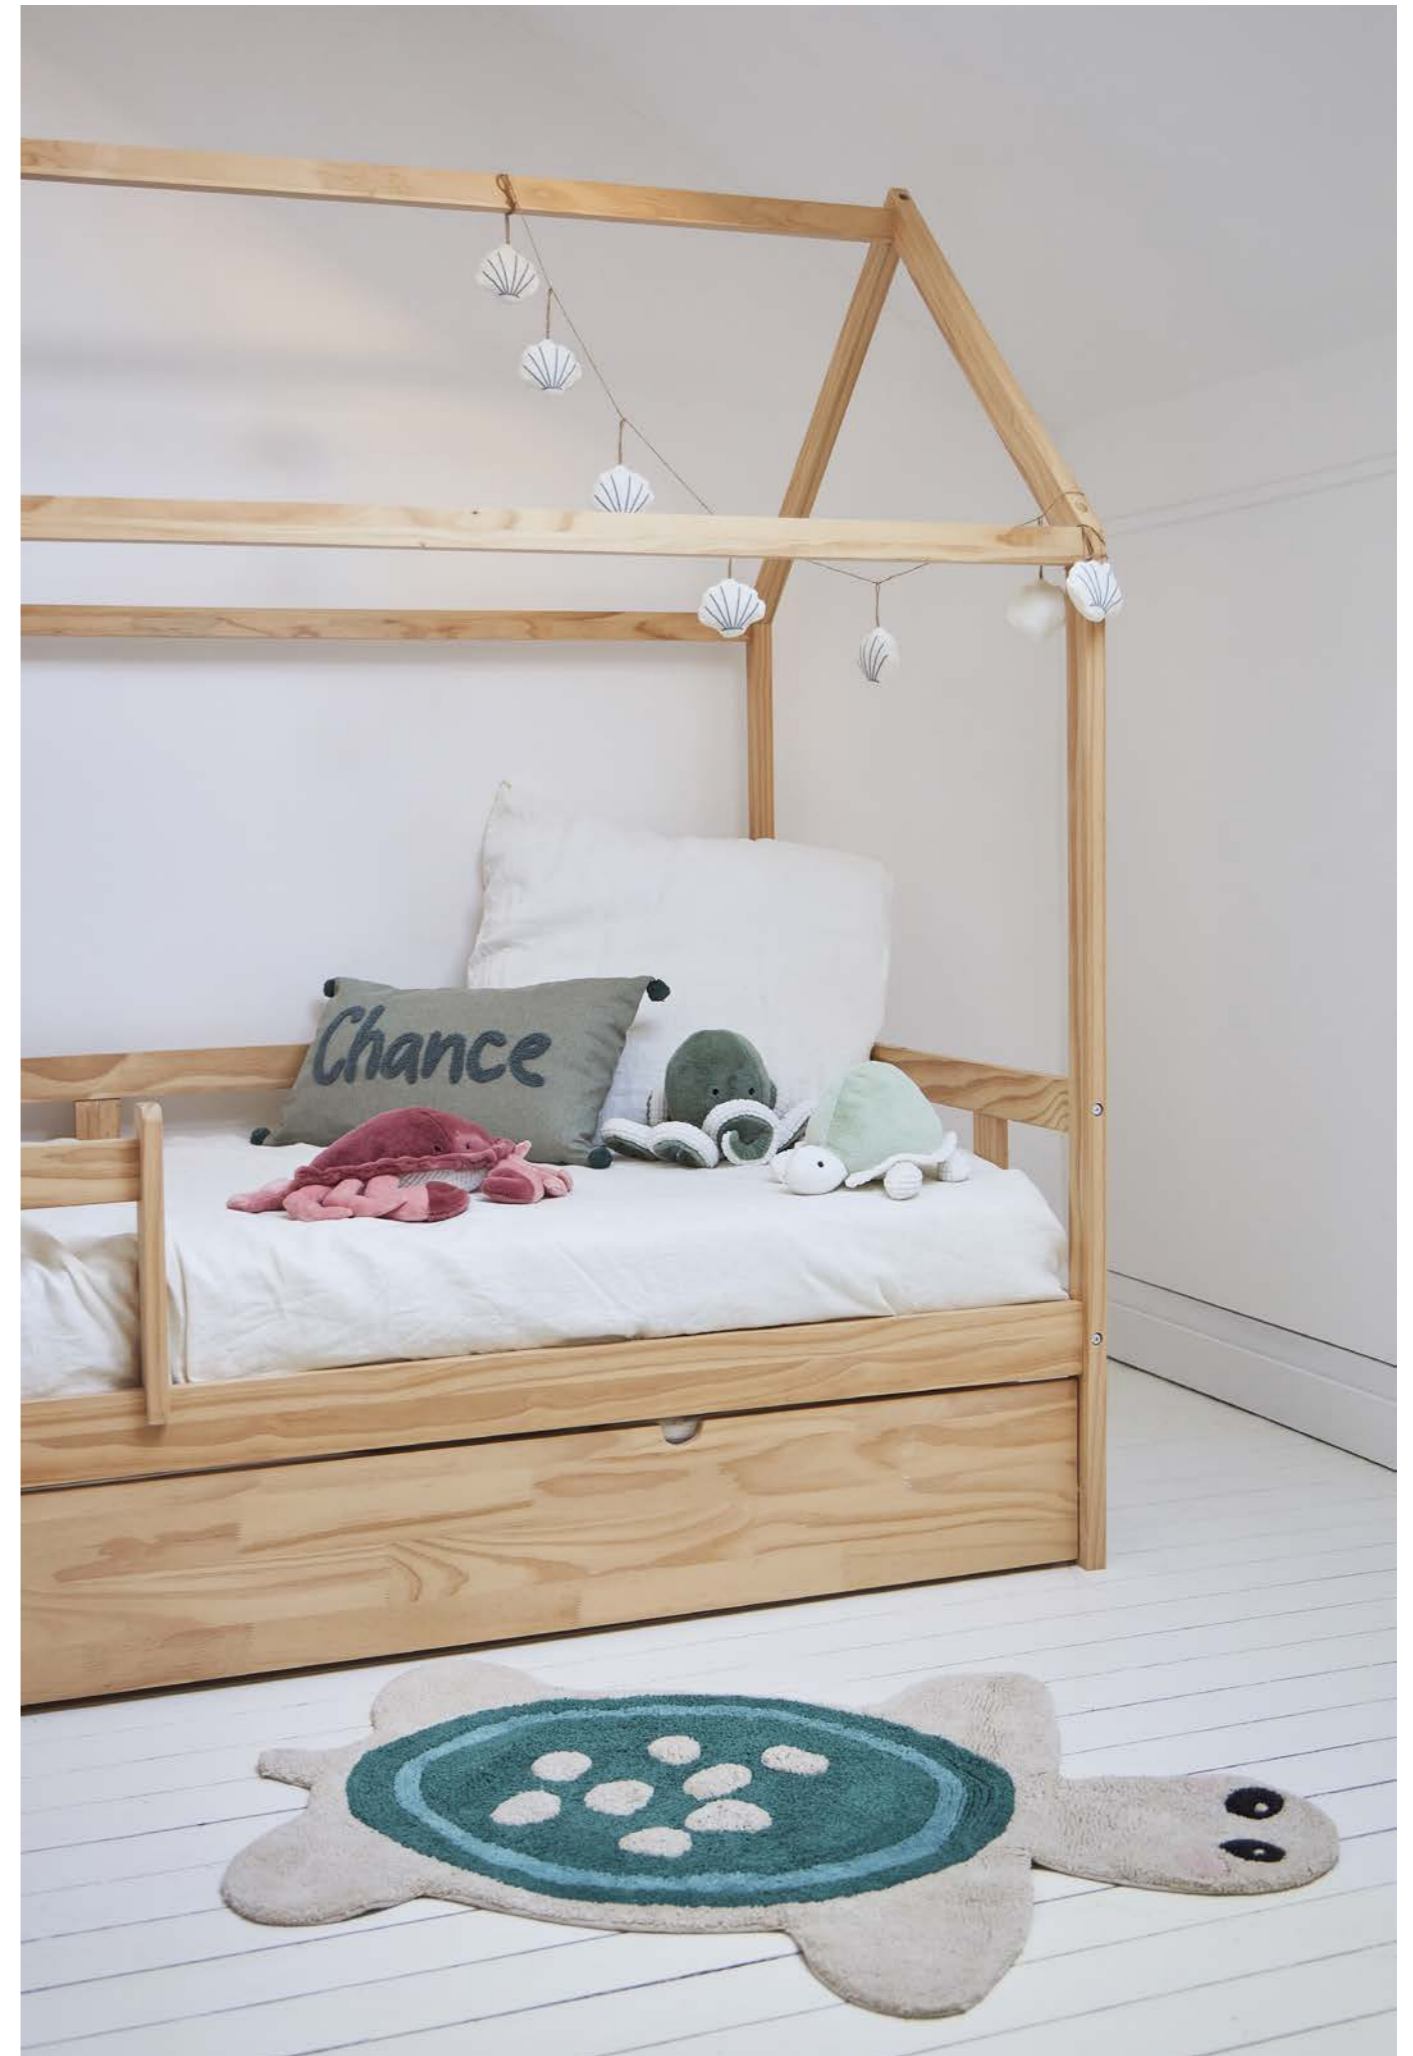

## MEUBLES D'APPOINT

SAPIN + ROTIN / FIR WOOD + RATTAN  
BLANC + NATUREL / WHITE + NATURAL

New

467396 - ADELA  
Console avec tiroir & 2 étagères  
Console with drawer & 2 shelves  
100 x 35 x H80cm

467496 - ADELA  
Chevet avec tiroir  
Bedside table with drawer  
40 x 30 x H54cm