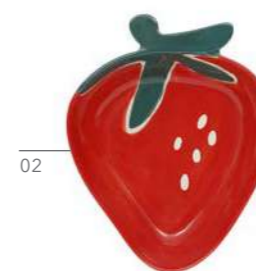

Collection

Famille gourmande

01

02

03

04

05

06

07

08

09

- 01 — 467409 - Mug / Mug - 38cl - D8 x H10cm
- 02 — 467410 - Coupelle fraise / Cereal bowl strawberry - 18.5 x 14.5 x H4cm
- 03 — 467411 - Coupelle pomme / Cereal bowl apple - 21.5 x 19 x H4cm
- 04 — 467433 - Nappe / Tablecloth - 250 x 145cm
- 05 — 467427 - Torchon / Kitchen towel - 50 x 70cm

- 06 — 467430 - Tablier enfant / Kid apron - 55 x 45cm
- 07 — 467495 - Table ronde / Round table - D120 x H80cm
- 08 — 467484 - Corbeille avec couvercle x2 / Set of 2 baskets with lid - D28 x H33 + D16 x H27cm
- 09 — 467366 - Tapis / Carpet - 145 x 68cm