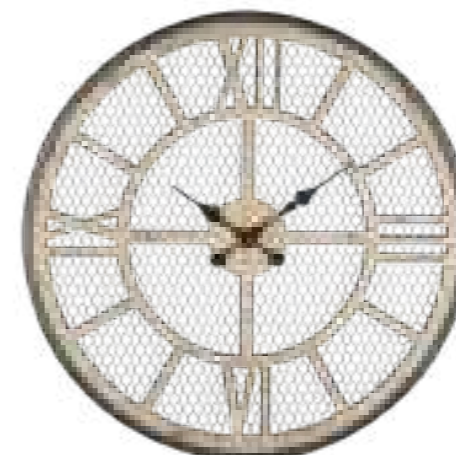

201789 - LADRET
 Horloge murale
 Wall clock
 Naturel + blanc / Natural + white
 Bambou / Bamboo
 D60cm

201657 - CHEZ GASTON
 Horloge murale
 Wall clock
 Naturel / Natural
 Sapin + fer / Fir wood + iron
 D50cm