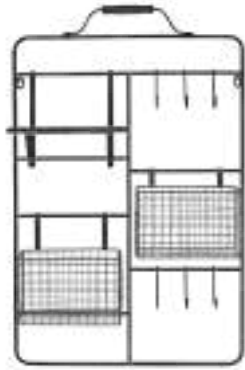

201284 - RESERVE
Étagère murale avec
2 paniers & 6 crochets
Wall shelf with 2 baskets & 6 hooks
Noir / Black
Fer + sapin / Iron + fir wood
51 x 80 x 11cm