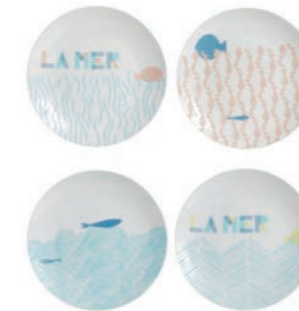

465260 - ARID'ÉTÉ
Bol à anse
Jumbo cup
Rouge / Red
Faïence / Earthenware
90cl - D16 x H7.5cm

465257 - ARID'ÉTÉ
Boîte 4 assiettes à dessert
Box of 4 dessert plates
Bleu + corail / Blue + coral
Porcelaine / Porcelain
D21cm