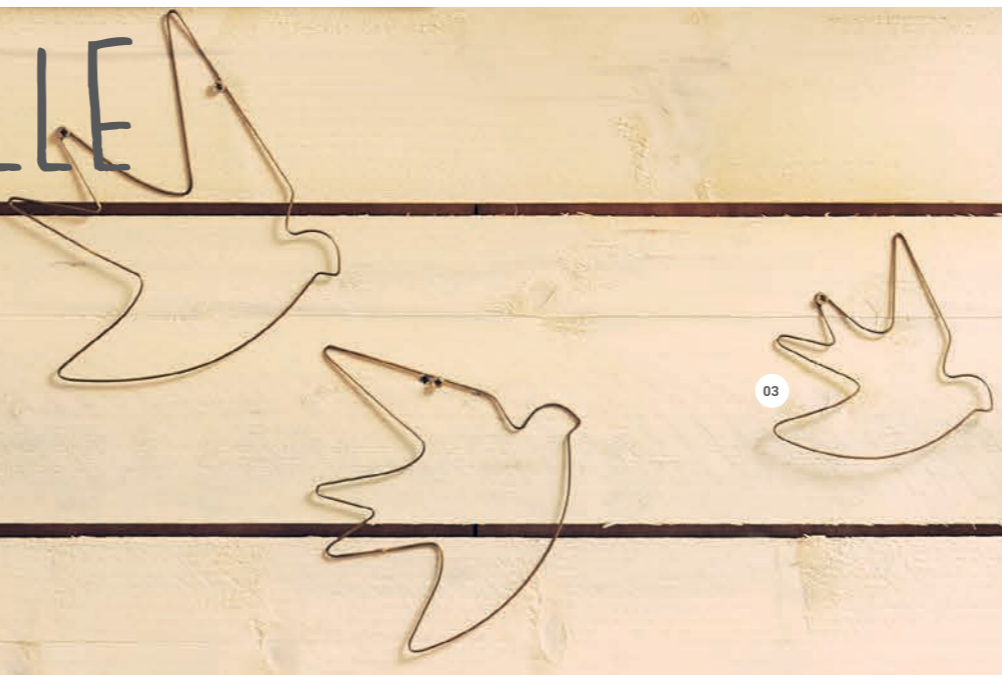

Jardin d'Ulysse vous convie dans son univers féérique où règnent modernité et élégance pour mieux (ré)enchanter le quotidien. Une invitation à laisser aller son esprit à l'évasion dans un monde rempli de douceur.

# gamme MON HIRONDELLE

01

02

03

04

- 01 — 466836 - Déco à suspendre hirondelle / Hanging decoration hirondelle - 20 x 20.5cm
- 02 — 466835 - Déco à suspendre "Bonheur fait maison" / Hanging decoration "Bonheur fait maison" - 30 x 30.5cm
- 03 — 466841 - Déco murale hirondelle x3 / Set of 3 wall decoration swallows - 24 x 21 + 17.5 x 20 + 14 x 15cm
- 04 — 466889 - Déco murale fleur / Wall decoration flower - D60cm
- 05 — 466884 - Banquette 2 place / 2 seater bench - 104 x 70 x H88 - assise H44cm
- 06 — 466856 - Coussin brodé / Embroidered cushion - 45 x 45cm
- 07 — 466857 - Coussin brodé / Embroidered cushion - 50 x 30cm