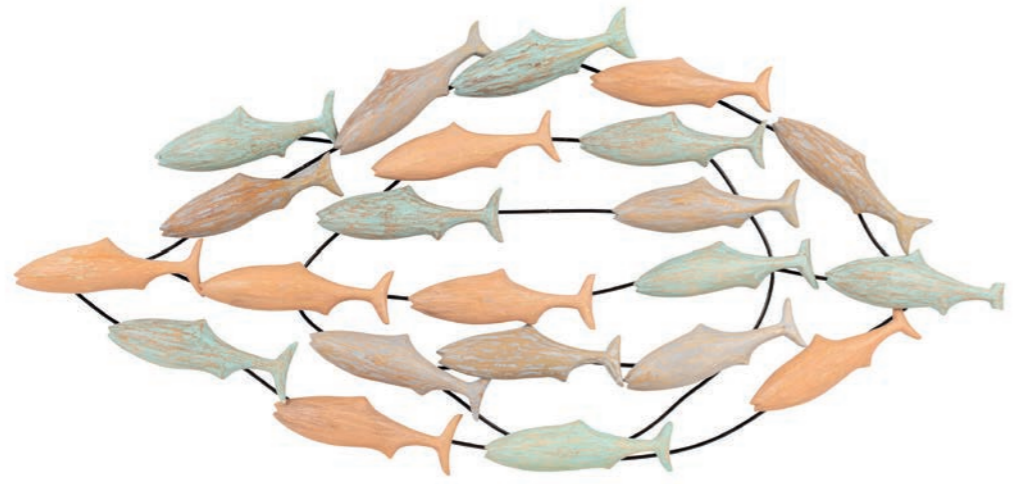

collection **LE CAP OUEST**

ALBAZIA + FIL DE FER / ALBASIA WOOD + WIRE

**466121 - LE CAP OUEST**  
 Déco murale banc de poissons  
 Wall decoration shoal of fishes  
 Naturel / Natural  
 82 x 40cm

**466147 - LE CAP OUEST**  
 Déco murale banc de poissons  
 Wall decoration shoal of fishes  
 Naturel / Natural  
 82 x 40cm