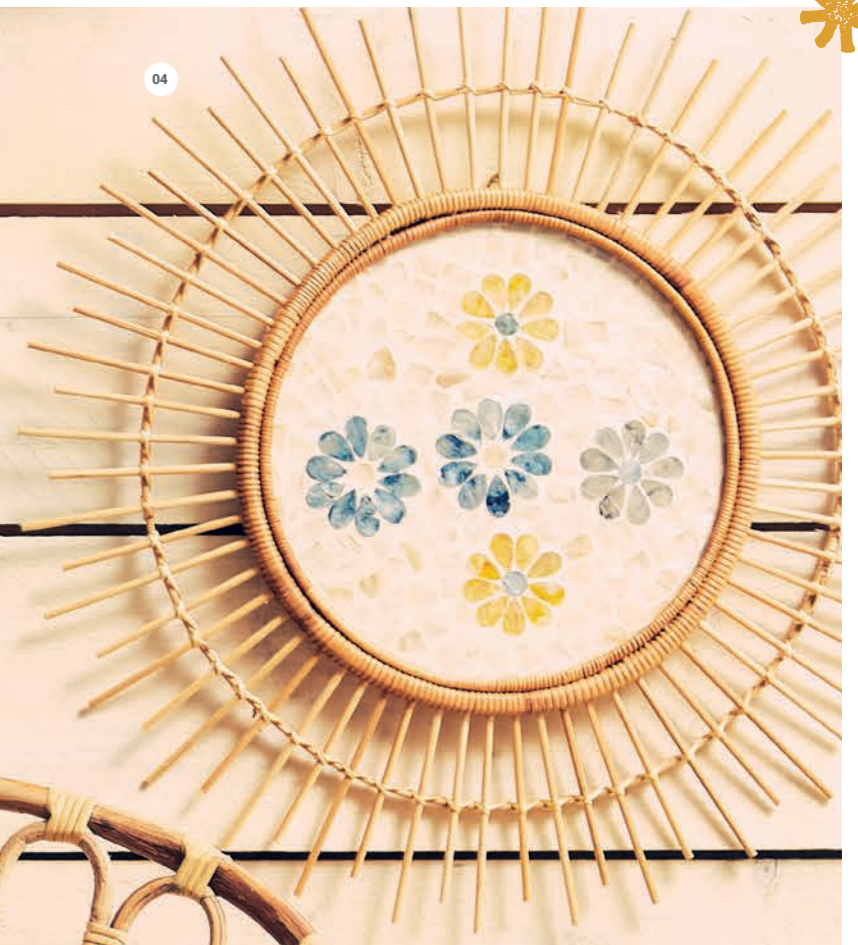

# gamme MON HIRONDELLE

01

02

03

04

- 01 — 466836 - Déco à suspendre hirondelle / Hanging decoration hirondelle - 20 x 20.5cm
- 02 — 466835 - Déco à suspendre "Bonheur fait maison" / Hanging decoration "Bonheur fait maison" - 30 x 30.5cm
- 03 — 466841 - Déco murale hirondelle x3 / Set of 3 wall decoration swallows - 24 x 21 + 17.5 x 20 + 14 x 15cm
- 04 — 466889 - Déco murale fleur / Wall decoration flower - D60cm
- 05 — 466884 - Banquette 2 place / 2 seater bench - 104 x 70 x H88 - assise H44cm
- 06 — 466856 - Coussin brodé / Embroidered cushion - 45 x 45cm
- 07 — 466857 - Coussin brodé / Embroidered cushion - 50 x 30cm