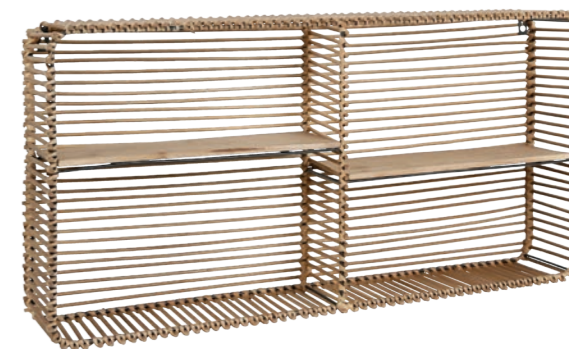

466827 - NAGATO
Étagère murale 2 niveaux
Wall shelf 2 levels
81 x 41 x 14.5cm