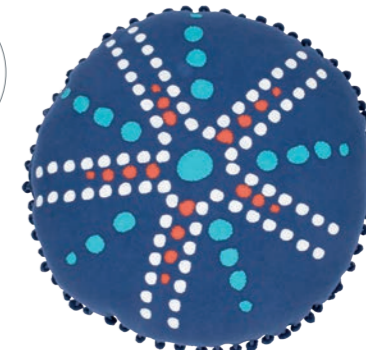

466299 - LE CAP OUEST
Coussin rond brodé
Round embroidered cushion
Indigo / Indigo
Coton + polyester / Cotton + polyester
D35cm