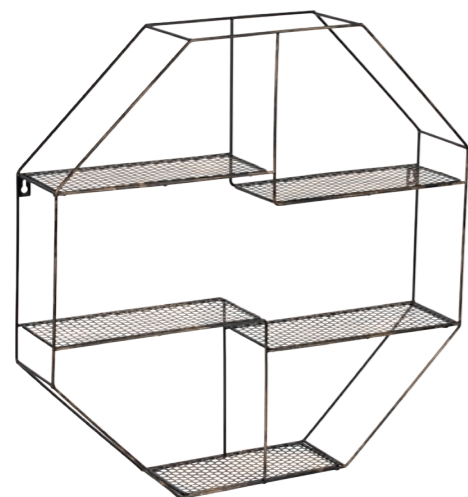

**466350 - LE CAP OUEST**  
Etagère murale  
Wall shelf  
55 x 15 x H40cm

466268 - BEEZZ  
Etagère hexagonale  
Hexagonal shelf  
Brun + doré / Brown + gold  
60 x 12 x H55cm

466269 - BEEZZ  
Etagère hexagonale  
Hexagonal shelf  
Brun + doré / Brown + gold  
50 x 12 x H43cm