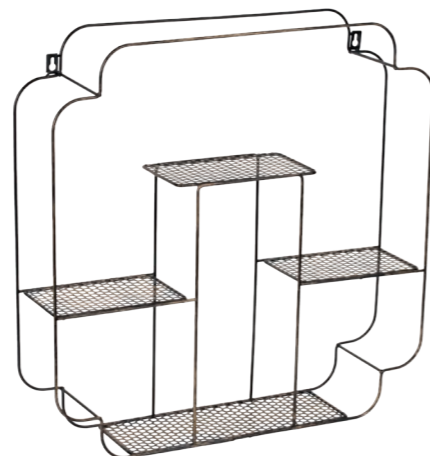

466272 - BEEZZ
Etagère
Shelf
Brun + doré / Brown + gold
54 x 12 x H53cm